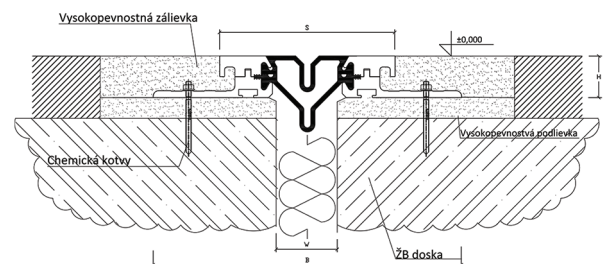

## VEXCOLT Series REACT 1100 -W01

- Pre použitie v parkovacích plochách, pódiiach, obslužných oblastiach a chodníkoch
- Dilatačný spoj do šírky 50mm s pohybom +/- 25mm
- Odolný voči UV žiareniu, kyselinám a zásadám
- Dostupný v hliníku so Santoprénovým jadrom
- Santoprénové jadro môže byť tepelne zvárané pre potrebu vytvorenia vodotesných spojov
- Pre použitie v peších zónach je k dispozícii krycia platňa
- Štandardná farba je čierna

### Parametre

Typ			1100-W01-050	1100-A01-075
W	Šírka	mm	25 - 50	75
H	Výška	mm	30	30
S	Línia priamej viditeľnosti	mm	127	152
B	Šírka skrytej časti	mm	223	248
Pohyb +/-	Horizontálny	mm	25	35
	Vertikálny	mm	15	25
Nosnosť DIN 1072		kN	300	300