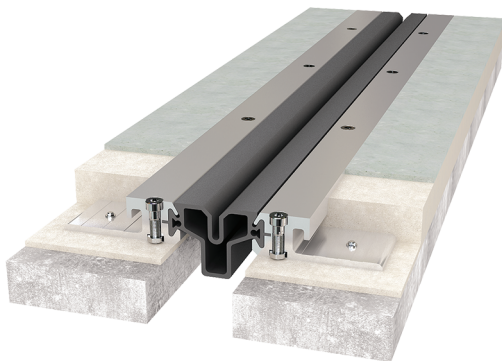

## VEXCOLT Series REACT 1100 -W01

- Pre použitie v parkovacích plochách, pódiiach, obslužných oblastiach a chodníkoch
- Dilatačný spoj do šírky 50mm s pohybom +/- 25mm
- Odolný voči UV žiareniu, kyselinám a zásadám
- Dostupný v hliníku so Santoprénovým jadrom
- Santoprénové jadro môže byť tepelne zvárané pre potrebu vytvorenia vodotesných spojov
- Pre použitie v peších zónach je k dispozícii krycia platňa
- Štandardná farba je čierna

### Parametre

Typ			1100-W01-050	1100-A01-075
W	Šírka	mm	25 - 50	75
H	Výška	mm	30	30
S	Línia priamej viditeľnosti	mm	127	152
B	Šírka skrytej časti	mm	223	248
Pohyb +/-	Horizontálny	mm	25	35
	Vertikálny	mm	15	25
Nosnosť DIN 1072		kN	300	300

R 1100 - W01